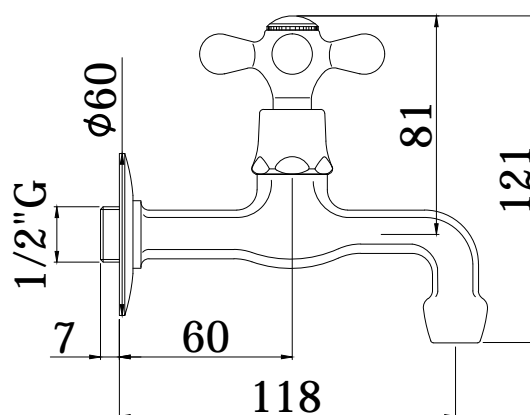

# iris-viola

IMMAGINE PRODOTTO

DISEGNO TECNICO

DESCRIZIONE

Rubinetto prolungatissimo completo di:

- rosone - Ø60mm
- attacco 1/2"G

ART.

**IRV 209 . . / VLV 209 . .**  
senza rompigitto